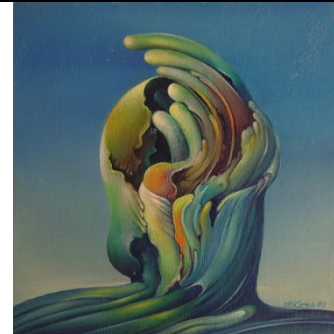

84/01 – 9.3x11 cm

84/02 – 11x9.3 cm

84/03 – 9.4x11.2 cm

84/04 – 10.8x11.2 cm

84/05 – 11.2x9.4 cm

84/06 – 11.2x9.3 cm

84/07 – 11.2x9.4 cm

STANISLAW KORS  
miniatures  
1984-1985  
oil/board

84/08 – 19.5x15 cm

85/01 – 11.2x9.4 cm

85/02 – 11x9.3 cm

85/03 – 9.3x11 cm

85/04 – 18.6x18.3 cm

85/05 – 18.3x18.6 cm

85/06 – 18.8x18.3 cm

See also:  
<http://www.pelmama.org/KORS.htm>